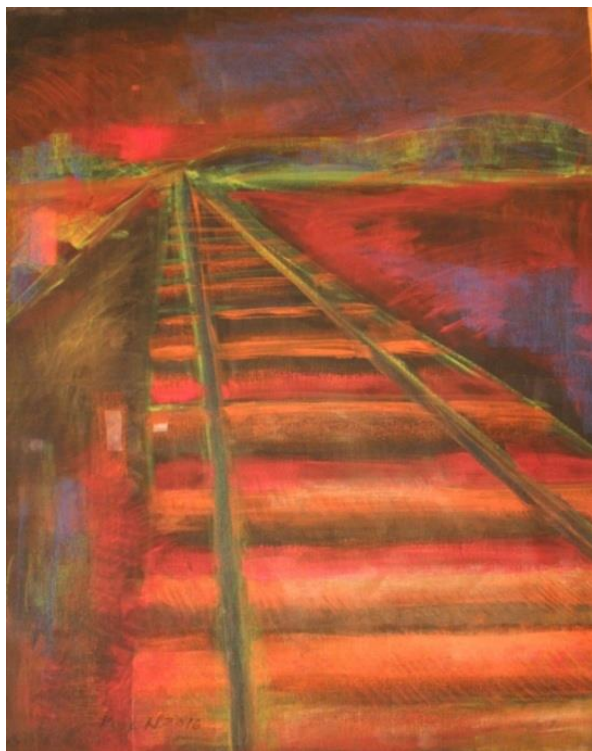

GULÁG
PVI

VERITAS
Történetkutató Intézet

Lovász Noémi

Sínek a végtelenbe

című kiállítása,

2016. FEBRUÁR 25-26. BUDAPEST

A GULÁG-sorsokat idéző alkotásokat bemutatja

Murádin Jenő
művészettörténész

HM HADTÖRTÉNETI
INTÉZET ÉS MÚZEUM,
MÁRVÁNYTEREM

MEGNYITÓ:
FEBRUÁR 25., 12:40

A kiállítás a Kárpát-medencei tragédiáink 1944 – 1953, magyarok és magyarországi németek szovjet hadifogságban, kényszermunkán és a gulágon című konferenciához kapcsolódik.